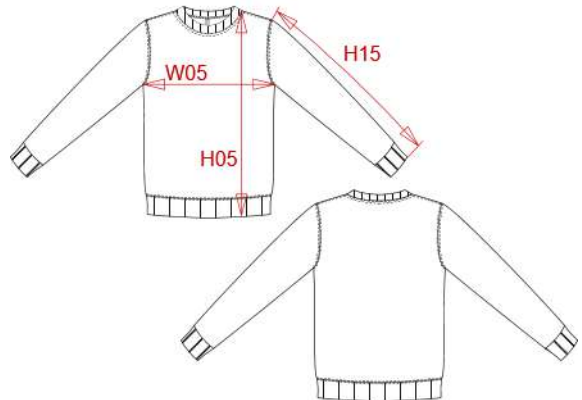

KARIBAN

REFERENCE : K475

SIZES : 4/6_8/10_10/12_12/14

COMPOSITION :

Main fabric : Brushed cotton / polyester fleece 80/20 - 280 80% cotton / 20%polyester

WEIGHT :

Main fabric : 280 gsm

ARTICLE WEIGHT :

238 gr/pc

DESCRIPTION	
Français :	Sweat-shirt col rond enfant
English :	Kids' crew neck sweatshirt
Nederlands :	Kindersweater ronde hals
Deutsch :	Kinder Rundhals-Sweatshirt
Español :	Sudadera con cuello redondo para niño
Italiano :	Felpa bambino collo rotondo
Português :	Sweatshirt de criança com decote redondo

COLORS	PANTONE SERIGRAPHIE
White	White
Black	Black
Navy	433C
Dark grey	447C
Oxford grey	Based on Cool gray 7C
Red	200C
Light royal blue	653C
Yellow	1235C
Orange	1585C
Forest green	5605C
Wine	504C

MEASUREMENT						
Description	4/6	6/8	8/10	10/12	12/14	
H05 Hauteur totale avec BC / Total height with rib	44,50	49,50	54,50	59,50	64,50	
W05 1/2 largeur poitrine / 1/2 chest width	35	38	41	44	47	
H15B Longueur manche avec poignet / Sleeve length with cuff	37	41	45	49	53	

CARE LABEL				

PACKING	
Box	30 pcs / box 4/6-8/10 => L:60cm W:40cm H:cm GW:kg NW:kg 10/12-12/14 => L:60cm W:40cm H:cm GW:kg NW:kg