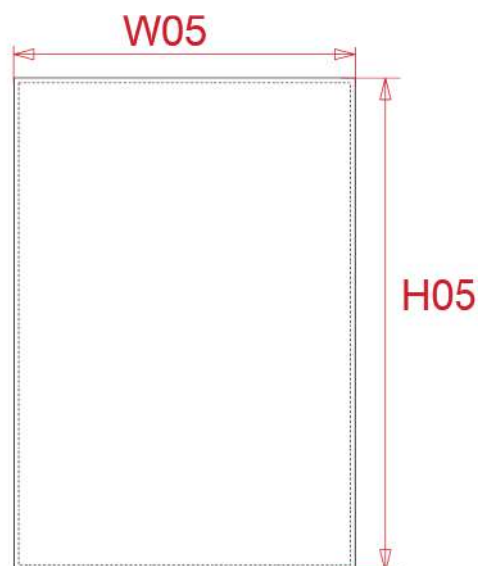

KARIBAN

REFERENCE : K130

SIZES : U

COMPOSITION :

Main fabric : Cotton canvas - 240 100%cotton

WEIGHT :

Main fabric : 240 gsm

TECHNICAL DETAIL :

Washable at 60°C

ARTICLE WEIGHT :

100gr/pc

DESCRIPTION

Français : Essuie-vaisselle à rayures

English : Striped tea towel

Nederlands : Geruite theedoek

Deutsch : Gestreiftes Geschirrtuch

PANTONE SERIGRAPHIE

White / 7684C

White / 187C

White / 423C

White / 7727C

MEASUREMENT

Description

U

U => L:60cm W:40cm H:16cm GW:12.7kg NW:11.6kg