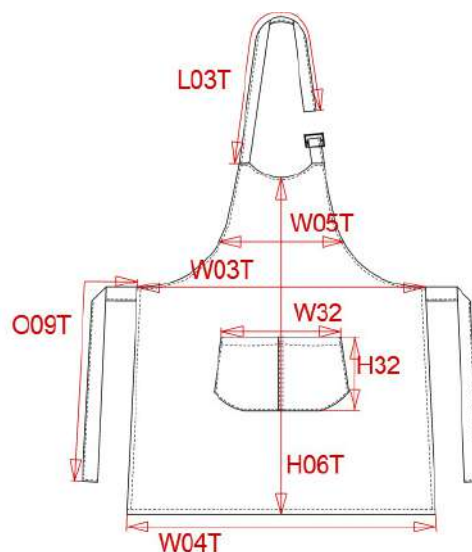

KARIBAN

1/2

REFERENCE : K885

SIZES : U

COMPOSITION :

Main fabric : Cotton twill - 280 - 9.4 OZ For olive camouflage :

Reactive print 100%cotton

Main fabric : Cotton twill - 280 - 9.4 OZ For inner front facing and all straps => around neckline and at the waist for contrasted with body. 100%cotton

Main fabric : Slubbed Cotton denim - 280 100%cotton

WEIGHT :

Main fabric : 280 gsm

Main fabric : 280 gsm

Main fabric : 280 gsm

ARTICLE WEIGHT :

284 gr/pc

DESCRIPTION

Description	U						
H06T Hauteur milieu devant tablier / Apron front middle length	90						
W03T Largeur taille tablier / Apron waist width	76						
W05T Largeur poitrine tablier à 19cm du milieu dvt / Apron chest width at 19cm from front middle	37						
W04T Largeur bas tablier / Apron bottom width	81						
H32 Hauteur poche devant / Front pocket height	20						
W32 Largeur poche devant / Front pocket width	31,50						
L03T Longueur bretelle tablier / Apron neckline strap length	65						
O09T Longueur ceinture tablier / Apron waist strap length	100						

CARE LABEL

PACKING

Box	50 pcs / box L: 60cm W:40cm H:24cm GW:17.20kg NW:15.90kg
-----	---

KARIBAN

2/2

REFERENCE : K885

SIZES : U

COMPOSITION :