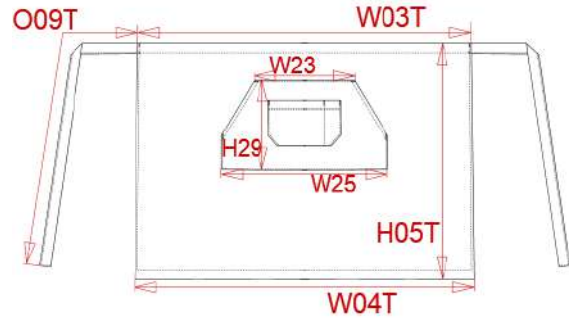

# KARIBAN

REFERENCE : K887

SIZES : U

**COMPOSITION :**

Main fabric : Cotton twill - 280 - 9.4 OZ 100%cotton  
 Main fabric : Slubbed Cotton denim - 280 100%cotton

**WEIGHT :**

Main fabric : 280 gsm  
 Main fabric : 280 gsm

**ARTICLE WEIGHT :**

25 gr/pc

DESCRIPTION
<b>Français :</b> Tablier caviste
<b>English :</b> Caviste apron
<b>Nederlands :</b> Lange heupschort
<b>Deutsch :</b> Lange barschürze
<b>Español :</b> Delantal bodeguero largo
<b>Italiano :</b> Caviste apron
<b>Português :</b> Avental comprido de barman

COLORS	PANTONE SERIGRAPHIE
Black	Black
Wine	504C
Navy	433C
Dark grey	447C
Beige	7530C
Chocolate	439C
White	White
Red	200C
Light grey	416C
Denim	-

MEASUREMENT	
Description	U
<b>W03T</b> Largeur taille tablier / Apron waist width	90
<b>W04T</b> Largeur bas tablier / Apron bottom width	92,50
<b>O09T</b> Longueur ceinture tablier / Apron waist strap length	75
<b>H05T</b> Hauteur totale tablier / Apron total height	62,50
<b>W23</b> Largeur haut poche kangourou / Top kangaroo pocket width	27,50
<b>H29</b> Hauteur poche kangourou devant / Front kangaroo pocket height	24
<b>W25</b> Largeur bas poche kangourou / Bottom kangaroo pocket width	46

CARE LABEL

PACKING	
Box	50 pcs / box U => L:48cm W:32cm H:25cm GW:14.45kg NW:13.00kg