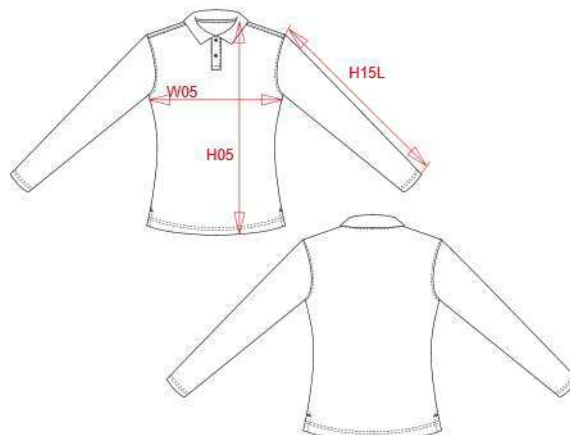

KARIBAN

REFERENCE : K244

SIZES : S_M_L_XL_XXL_3XL

COMPOSITION :

Main fabric : Combed cotton single pique - 220 100%cotton

Main fabric : Combed Cotton / Viscose single pique 90/10 - 220

90%cotton / 10%viscose

WEIGHT :

Main fabric : 220 gsm

Main fabric : 220 gsm

TECHNICAL DETAIL :

Enzyme wash

ARTICLE WEIGHT :

240 gr/pc

DESCRIPTION	
Français :	Polo femme manches longues
English :	Ladies long sleeve pique polo shirt
Nederlands :	Dames polo met lange mouwen
Deutsch :	Damen langarm polohemd pique
Español :	Polo de manga larga para mujer
Italiano :	Polo pique' donna maniche lunghe
Português :	Polo de senhora manga comprida

MEASUREMENT							
Description	S	M	L	XL	XXL	3XL	
H05 (L) Hauteur totale / Total height	62	64	66	68	70	72	
W05 (L) 1/2 largeur poitrine à 1.5cm de l'emmanchure / 1/2 chest width at 1.5cm below armhole	46	49	52	55	58	61	
H15L (L) Longueur manche longue / Long sleeve length	58,75	59,75	60,75	61,75	62,75	63,75	

CARE LABEL					

PACKING	
Box	25 pcs / box S => L:60cm W:40cm H:16cm GW:6.66kg NW:5.66kg M => L:60cm W:40cm H:16cm GW:7.11kg NW:6.11kg L => L:60cm W:40cm H:16cm GW:7.46kg NW:6.46kg XL => L:60cm W:40cm H:16cm GW:7.81kg NW:6.81kg XXL => L:60cm W:40cm H:20cm GW:8.46kg NW:7.46kg 3XL => L:60cm W:40cm H:20cm GW:9.54kg NW:8.54kg