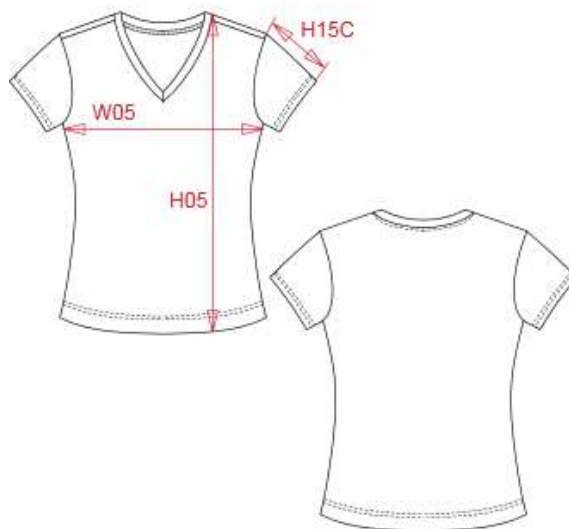

KARIBAN

REFERENCE : K381

SIZES : S_M_L_XL_XXL_3XL

COMPOSITION :

Main fabric : Combed Cotton single jersey - 180 100%cotton

Main fabric : Combed Cotton / Viscose single jersey 90/10 -

180 For heather colors 90%cotton / 10%viscose

WEIGHT :

Main fabric : 180 gsm

Main fabric : 180 gsm

TECHNICAL DETAIL :

Enzyme fabric wash

ARTICLE WEIGHT :

120 gr/pc

DESCRIPTION							COLORS		PANTONE SERIGRAPHIE	
Français : T-shirt femme manches courtes encolure V							White	White		
English : Ladies short sleeve V-neck T-shirt							Black	Black		
Nederlands : Dames T-shirt met V-hals en korte mouwen							Navy	433C		
Deutsch : Damen kurzarm T-shirt mit V-ausschnitt							Dark grey	447C		
Español : Camiseta de manga corta y cuello de pico para mujer							Red	200C		
Italiano : T-shirt donna maniche corte scollo a V							Orange	1585C		
Português : T-shirt de senhora de manga curta e decote V							Sky blue	278C		
MEASUREMENT							Dark khaki	418C		
Description	S	M	L	XL	XXL	3XL	Yellow	1235C		
H05 (L) Hauteur totale / Total height	62	64	66	68	70	72	Light royal blue	653C		
W05 (L) 1/2 largeur poitrine à 1.5cm de l'emmanchure / 1/2 chest width at 1.5cm below armhole	45	48	51	54	57	60	Chocolate	439C		
H15C (L) Longueur manche courte / Short sleeve length	15	15,75	16,50	17,25	18	18,75	Tropical blue	7468C		
CARE LABEL							Oxford grey	Based on Cool gray 7C		
							Kelly green	7727C		
PACKING							Fuchsia	7425C		
Box	50 pcs / box						Purple	7447C		
	S => L:60cm W:40cm H:16cm GW:7.40kg NW:5.80kg						Wine	504C		
	M => L:60cm W:40cm H:16cm GW:8.10kg NW:6.50kg						Lime	367C		
	L => L:60cm W:40cm H:16cm GW:8.50kg NW:6.90kg						Forest green	5605C		
	XL => L:60cm W:40cm H:18cm GW:9.20kg NW:7.60kg						Light sand	480C		
	XXL => L:60cm W:40cm H:18cm GW:9.80kg NW:8.20kg									
	3XL => L:60cm W:40cm H:18cm GW:10.00kg NW:8.40kg									