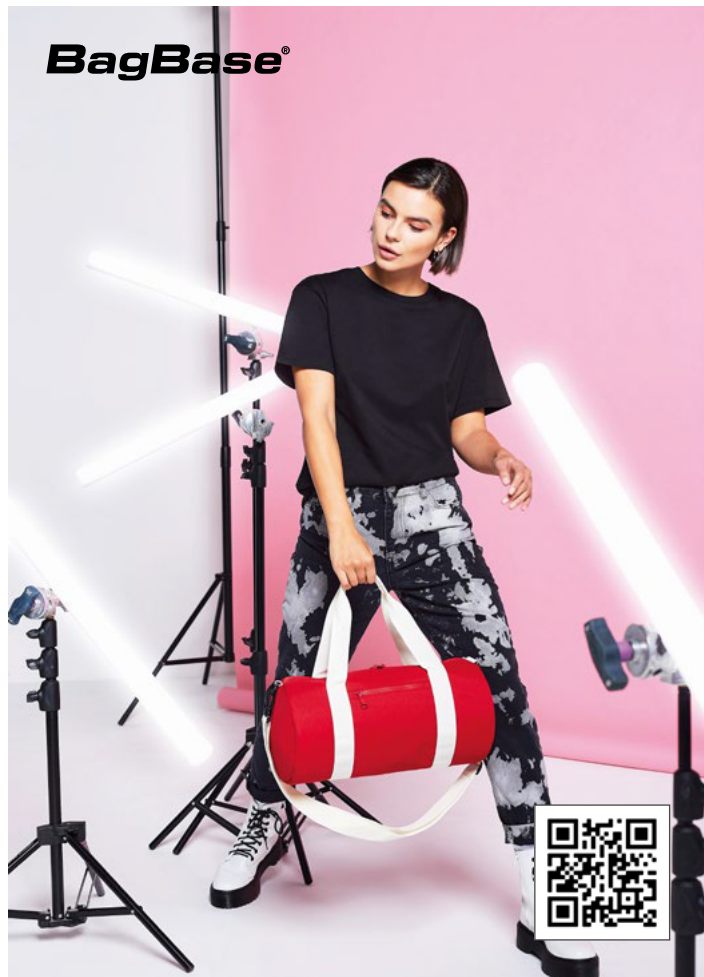

BagBase®

BG140S 40X20X20CM  40

MINI BARREL BAG | *Mini-sac de voyage*

100% polyester 600D.

Étiquette détachable TearAway, facile à ré-étiqueter. Poche zippée. Bandoulière amovible ajustable. Poignées en toile.

BLACK/BLACK

CLASSIC PINK/WHITE

FRENCH NAVY/OFF WHITE

BLACK/FUCHSIA

CLASSIC RED/OFF WHITE

Pays d'origine : Chine - Code douanier : 42029291

Dimensions du carton (taille L) : 57 cm (L) x 40 cm (l) x 36 cm (h)